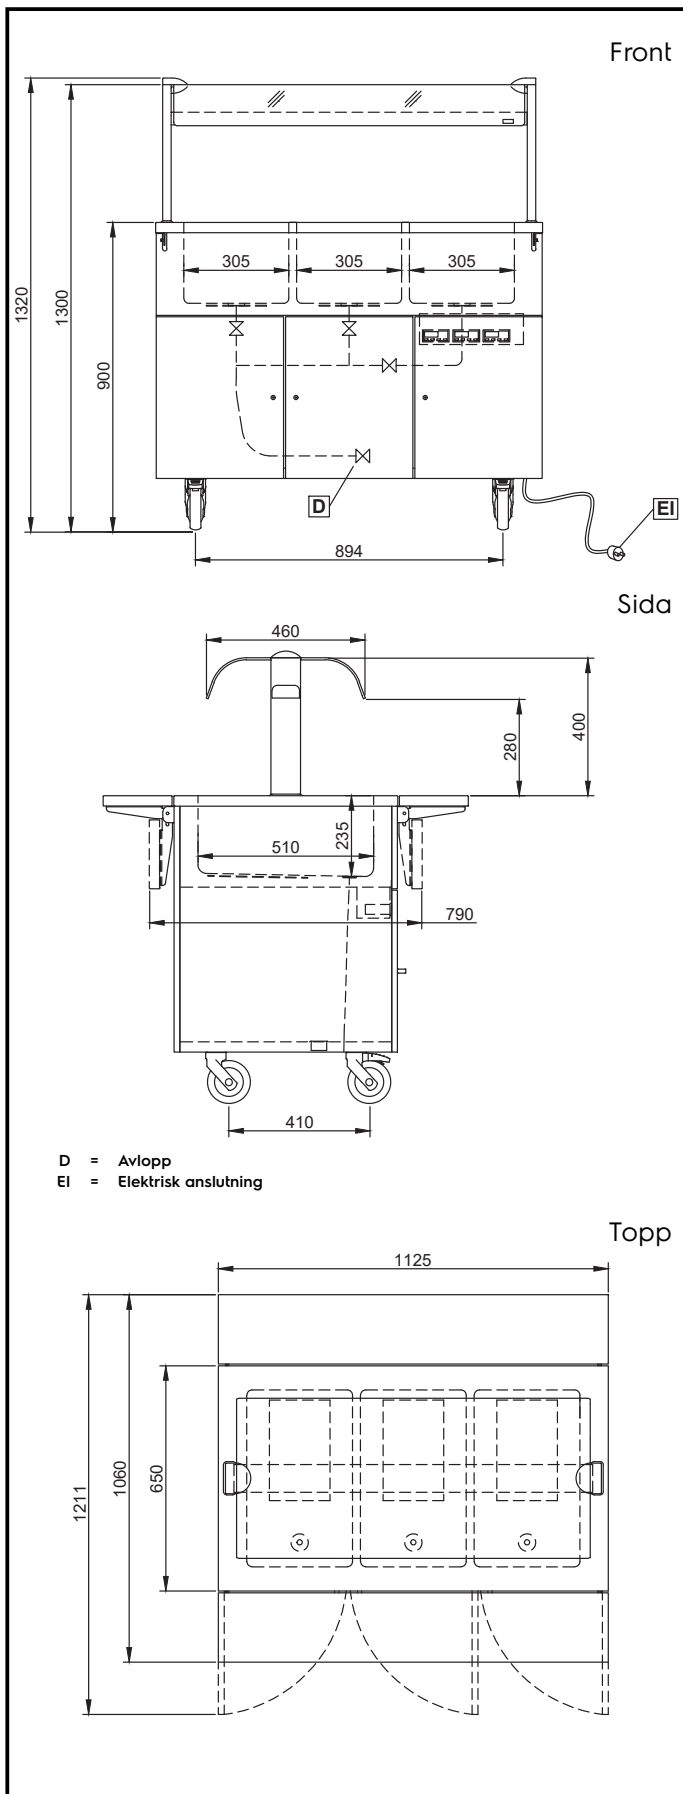

Elektricitet

Spänning:	321016 (FSL11C3D)	230 V/1 ph/50/60 Hz
Effekt, max:		1.5 kW

Vatten

Storlek vattenavlopp:	1/2"
Dimension avloppsanslutning	1/2"

Viktig information

Yttermått, bredd	1125 mm
Yttermått, djup	1060 mm
Yttermått, höjd	1300 mm
Bänkskiva tjocklek	30 mm
Nettovikt:	80 kg
Brunnstemperatur:	60°/90° C